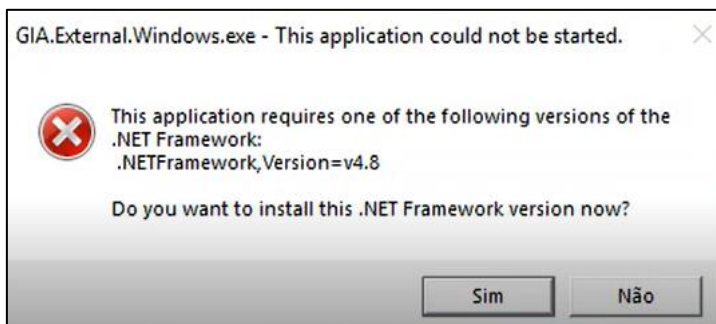

#### Procedimentos para instalação da GIA

Caso uma versão anterior da GIA já esteja instalada, é feita uma verificação automática da existência de versão mais atualizada ao abrir o aplicativo.

## Secretaria da Fazenda e Planejamento do Estado de São Paulo

Uma tela de aviso do Windows SmartScreen poderá ser exibida. Basta clicar no botão Executar.

Obs.: dependendo da versão do Windows, o botão Executar não é exibido na primeira tela, basta clicar em “Mais informações” ou algo similar.

Caso o .NET Framework 4.8 não esteja instalado, um aviso será exibido perguntando se deseja instalar essa versão agora.

Para instalação, clique no botão Sim. Lembre-se que é necessário permissão de administrador e reiniciar o computador ao final da instalação.